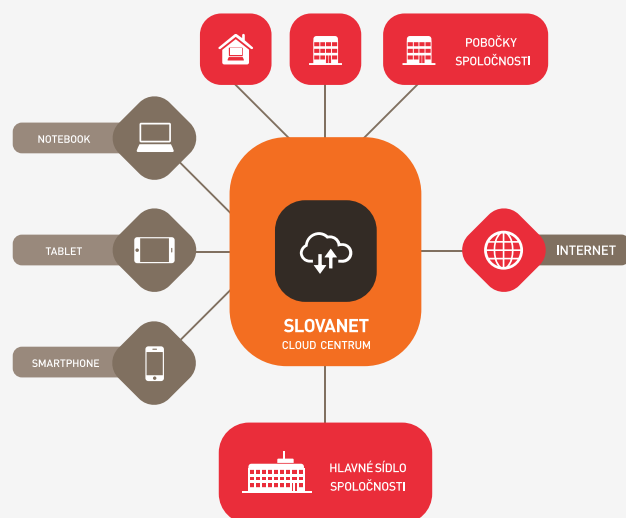

- ✓ výkonné a spoľahlivé virtuálne softvérovo-definované datacentrum
- ✓ unikátna kombinácia technológií VMware vSAN All Flash, VMware NSX a Cisco
- ✓ komfortné a cenovo výhodné riešenie bez nutnosti nákupu hardvéru

Presuňte si svoju infraštruktúru do cloudu

Pri svojom podnikaní nemusíte investovať do hardvéru a jeho údržby, vybavenia serverovne alebo poplatkov za serverhousing. Rastúcim trendom v IT je presun celej alebo časti infraštruktúry do cloudu kvôli vyššej kvalite, výkonu, dostupnosti a škálovateľnosti poskytovaných služieb oproti tradičným riešeniam. Jednoduché a funkčné užívateľské rozhranie **cloud:LINK** vám dovolí manažovať všetky vaše servery v koherentnom užívateľskom prostredí.

Najmodernejšia virtualizácia vašej infraštruktúry

Virtuálne datacentrum **cloud:LINK** vám umožňuje využívať infraštruktúru virtuálnych zdrojov ako službu (**IaaS**). Najmodernejšia technológia softvérovo definovaného úložiska vSAN pozostáva **výlučne z Flash SSD diskov** a poskytuje najvyššiu rýchlosť prístupu k dátam. So službou výpočtového výkonu získate aj pripojenie zdieľanou rýchlosťou 1Gbit/s alebo dedikovanou rýchlosťou. Pre každý z vašich virtuálnych serverov je dostupný nástroj pre softvérovo definovanú sieť VMware NSX EDGE, ktorý už v základnej konfigurácii obsahuje funkcie ako DHCP, NAT, Firewall, statický routing, VPN a Load Balancer.