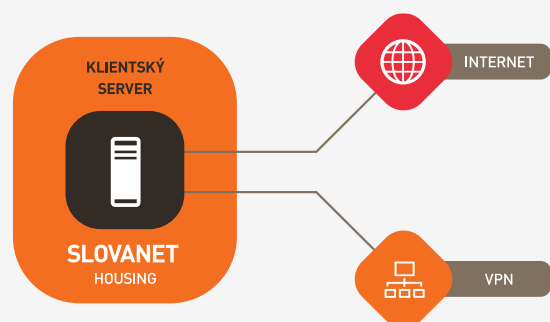

- ✓ bezpečne uložené výpočtové zdroje
- ✓ stály monitoring dostupnosti
- ✓ škálovateľnosť a redundancia celého riešenia

Vysoká rýchlosť prenosu dát bez zaťaženia vašej linky

Firmy pracujúce s informačnými systémami a rozvíjajúce svoje aktivity prostredníctvom internetu sa už dnes nezaobídu bez spoľahlivých výpočtových zdrojov. Umiestnenie servera vo vlastných priestoroch sa stáva príliš náročné na kapacitu dátového pripojenia, vybavenia priestorov a ich zabezpečenia. Služba **server:LINK** vás odbremení od starostí s ich umiestnením a zaisťuje všetky podmienky na jeho bezproblémové a spoľahlivé fungovanie.

Parametre

- veľkosť prenajatého priestoru: rack/polrack/1 miesto v racku (tzv. 1 unit)
- rýchlosť pripojenia: 10 Mbit/s, 100 Mbit/s, 1 Gbit/s, a ďalšie

Výhody služby

- úspora nákladov spojená s vybudovaním vlastných priestorov
- vysoká rýchlosť pripojenia v rámci Slovenska a v zahraničí
- neobmedzený objem prenesených dát
- stála dostupnosť služieb (dvojnásobne zálohované pripojenie do kostrovej siete na optickej infraštruktúre, záložné zdroje elektrickej energie)
- nepretržitá dostupnosť priestorov, možnosť reštartov na diaľku 24 hodín / 7 dní v týždni
- služby na mieru (od 1 servera až po celý rack, od 10 Mbit/s až po 1 Gbit/s a viac)
- široká škála súvisiacich a doplnkových služieb (zálohovanie DNS a mailserverov, registrácia a správa domén, pridelovanie IP adries, mesačný online prehľad využívania služby, správa serverov a pod.)