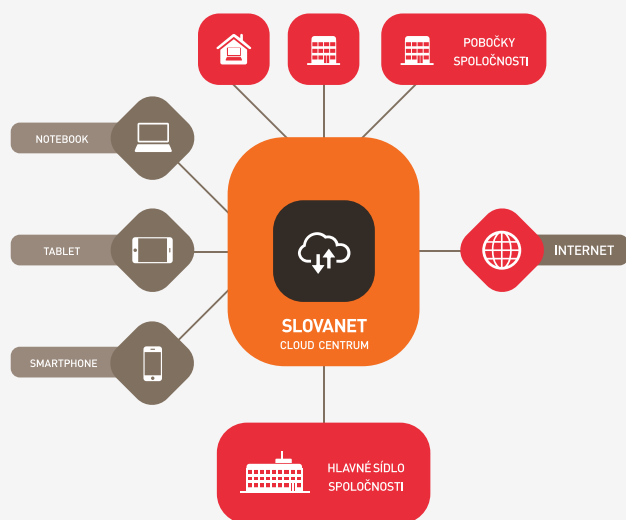

- ✓ výkonné a spoľahlivé virtuálne softvérovo-definované datacentrum
- ✓ unikátna kombinácia technológií VMware vSAN All Flash, VMware NSX a Cisco
- ✓ komfortné a cenovo výhodné riešenie bez nutnosti nákupu hardvéru

Presuňte si svoju infraštruktúru do cloudu

Pri svojom podnikaní nemusíte investovať do hardvéru a jeho údržby, vybavenia serverovne alebo poplatkov za serverhousing. Rastúcim trendom v IT je presun celej alebo časti infraštruktúry do cloudu kvôli vyššej kvalite, výkonu, dostupnosti a škálovateľnosti poskytovaných služieb oproti tradičným riešeniam. Jednoduché a funkčné užívateľské rozhranie **cloud:LINK** vám dovolí manažovať všetky vaše servery v koherentnom užívateľskom prostredí.

Najmodernejšia virtualizácia vašej infraštruktúry

Virtuálne datacentrum **cloud:LINK** vám umožňuje využívať infraštruktúru virtuálnych zdrojov ako službu (**IaaS**). Najmodernejšia technológia softvérovo definovaného úložiska vSAN pozostáva **výlučne z Flash SSD diskov** a poskytuje najvyššiu rýchlosť prístupu k dátam. So službou výpočtového výkonu získate aj pripojenie zdieľanou rýchlosťou 1Gbit/s alebo dedikovanou rýchlosťou. Pre každý z vašich virtuálnych serverov je dostupný nástroj pre softvérovo definovanú sieť VMware NSX EDGE, ktorý už v základnej konfigurácii obsahuje funkcie ako DHCP, NAT, Firewall, statický routing, VPN a Load Balancer.