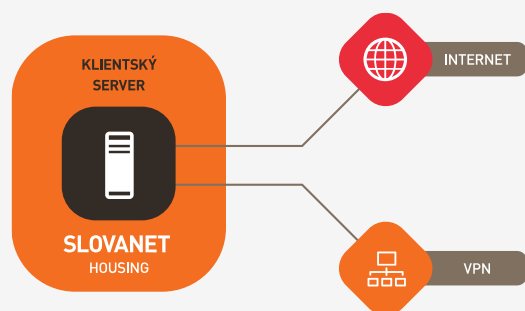

server:LINK

TELEKOMUNIKACNÉ SLUŽBY PRE VÁŠ BIZNIS

- ✓ bezpečne uložené výpočtové zdroje
- ✓ stály monitoring dostupnosti
- ✓ škálovateľnosť a redundancia celého riešenia

Vysoká rýchlosť prenosu dát bez zaťaženia vašej linky

Firmy pracujúce s informačnými systémami a rozvíjajúce svoje aktivity prostredníctvom internetu sa už dnes nezaobídu bez spoľahlivých výpočtových zdrojov. Umiestnenie servera vo vlastných priestoroch sa stáva príliš náročné na kapacitu dátového pripojenia, vybavenia priestorov a ich zabezpečenia. Služba **server:LINK** vás odbremení od starostí s ich umiestnením a zaistí všetky podmienky na jeho bezproblémové a spoľahlivé fungovanie.

Parametre

- veľkosť prenajatého priestoru: rack/polrack/1 miesto v racku, (tzv. 1 unit)
- rýchlosť pripojenia: 10 Mbit/s, 100 Mbit/s, 1 Gbit/s

Výhody služby

- úspora nákladov spojená s vybudovaním vlastných priestorov
- vysoká rýchlosť pripojenia v rámci Slovenska a v zahraničí
- neobmedzený objem prenesených dát
- stála dostupnosť služieb (dvojnásobne zálohované pripojenie do kostrovej siete na optickej infraštruktúre, záložné zdroje elektrickej energie)
- nepretržitá dostupnosť priestorov, možnosť reštartov na diaľku 24 hodín / 7 dní v týždni
- služby na mieru (od 1 servera až po celý rack, od 10 Mbit/s až po 1 Gbit/s)
- široká škála súvisiacich a doplnkových služieb (zálohovanie DNS a mailserverov, registrácia a správa domén, pridelovanie IP adries, mesačný online prehľad využívania služby, správa serverov a pod.)