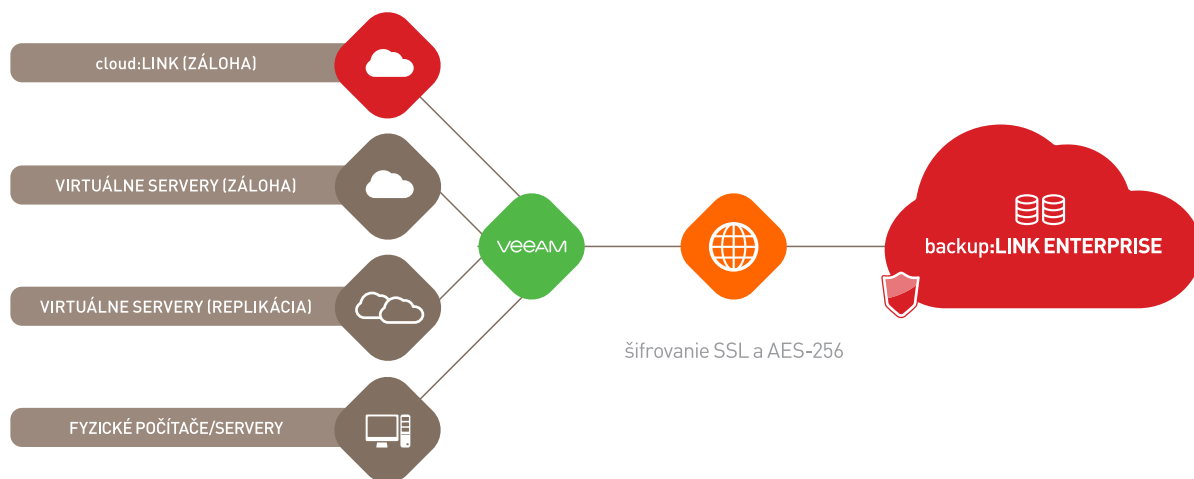

backup:LINK ENTERPRISE

Telekomunikačné služby pre Váš biznis

Prehľad o stave vašej infraštruktúry

Pre zákazníkov využívajúcich službu virtuálneho data-centra **cloud:LINK** prináša **backup:LINK ENTERPRISE** aj zvýhodnenú doplnkovú možnosť hĺbkového inteligentného monitorovania celej virtuálnej infraštruktúry. Nepretržité monitorovanie vám poskytne hneď niekoľko výhod:

- vždy aktuálny prehľad o stave a vyťaženosti vašich virtuálnych serverov,
- jednoduchú tvorbu reportov a prognóz využívania výpočtových kapacít,
- proaktívne výstrahy a upozornenia na potenciálne problémy skôr, než negatívne ovplyvnia chod vašich systémov.

Zálohujte aj fyzické servery a PC

Zálohovanie dát sa však netýka iba virtuálneho prostredia. Vďaka produktu **backup:LINK ENTERPRISE** môžete jednoducho zálohovať a obnovovať aj fyzické servery či pracovné stanice s operačným systémom Windows alebo Linux.

slovanet.sk/biznis

slovanet