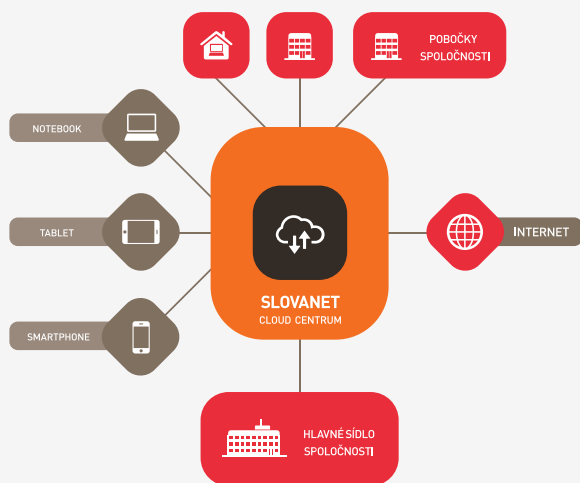

- ✓ výkonné a spoľahlivé virtuálne softvérovo definované datacentrum
- ✓ unikátna kombinácia technológií VMware vSAN All Flash, VMware NSX a Cisco
- ✓ komfortné a cenovo výhodné riešenie bez nutnosti nákupu hardvéru

## Presuňte si svoju infraštruktúru do cloudu

Pri svojom podnikaní nemusíte investovať do hardvéru a jeho údržby, vybavenia serverovne alebo poplatkov za serverhousing. Rastúcim trendom v IT je presun celej alebo časti infraštruktúry do cloudu kvôli vyššej kvalite, výkonu, dostupnosti a škálovateľnosti poskytovaných služieb oproti tradičným riešeniam. Jednoduché a funkčné užívateľské rozhranie **cloud:LINK** vám dovolí manažovať všetky vaše servery v koherentnom užívateľskom prostredí.

## Najmodernejšia virtualizácia vašej infraštruktúry

Virtuálne datacentrum **cloud:LINK** vám umožňuje využívať infraštruktúru virtuálnych zdrojov ako službu (**IaaS**). Najmodernejšia technológia softvérovo definovaného úložiska vSAN pozostáva **výlučne z Flash SSD diskov** a poskytuje najvyššiu rýchlosť prístupu k dátam. So službou výpočtového výkonu získate aj pripojenie zdieľanou rýchlosťou 1Gbit/s alebo dedikovanou rýchlosťou. Pre každý z vašich virtuálnych serverov je dostupný nástroj pre softvérovo definovanú sieť VMware NSX EDGE, ktorý už v základnej konfigurácii obsahuje funkcie ako DHCP, NAT, Firewall, statický routing, VPN a Load Balancer.